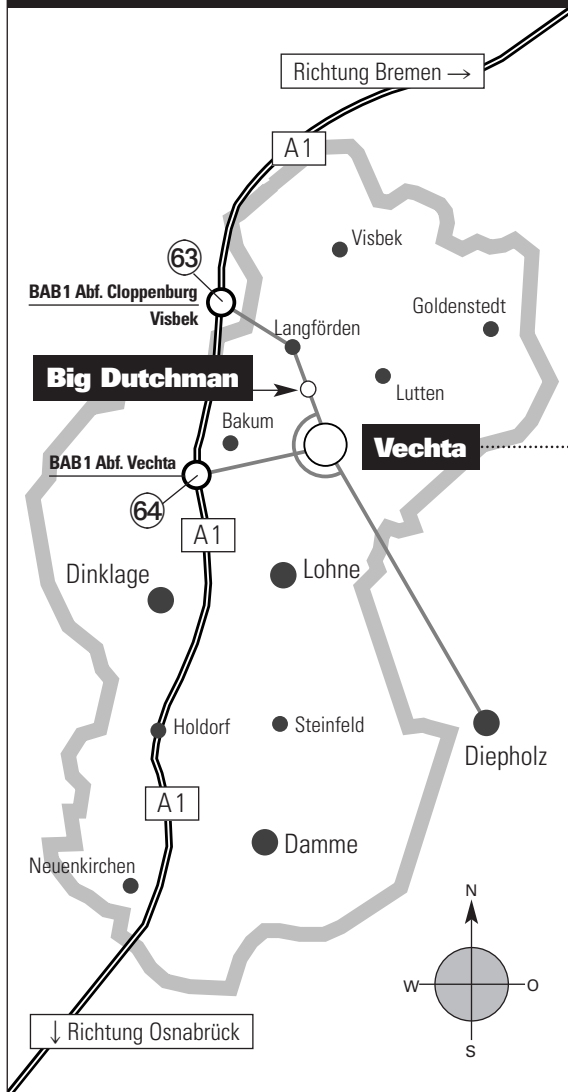

# So finden Sie Big Dutchman.

## Landkreis Vechta

## Vechtaer Innenstadt

**Sie kommen aus Richtung Süden (z. B. via Osnabrück)?** – dann verlassen Sie bitte die A 1 an der Ausfahrt Vechta (64) und fahren in Richtung Vechta. Nach ca. 5 km biegen Sie rechts ab auf die B69 (Richtung Vechta Nord / Ahlhorn / Oldenburg). Folgen Sie dem Straßenverlauf. Big Dutchman finden Sie nach rund 6 km auf der linken Seite der B69! **Sie kommen aus Richtung Norden (z. B. via Hamburg bzw. Bremen)?** – dann verlassen Sie bitte die A1, indem Sie an der Anschlussstelle Cloppenburg (63) zunächst halb rechts abbiegen, aber erst die zweite Ausfahrt Richtung Visbek (B69) nehmen und dann nach rechts auf die B69 fahren. Nach ca. 2 km erreichen Sie Schneiderkrug und biegen an der Ampelkreuzung rechts ab in Richtung Vechta / Diepholz. Nach 5 km – vorbei an Langförden – finden Sie Big Dutchman auf der rechten Seite der B69!