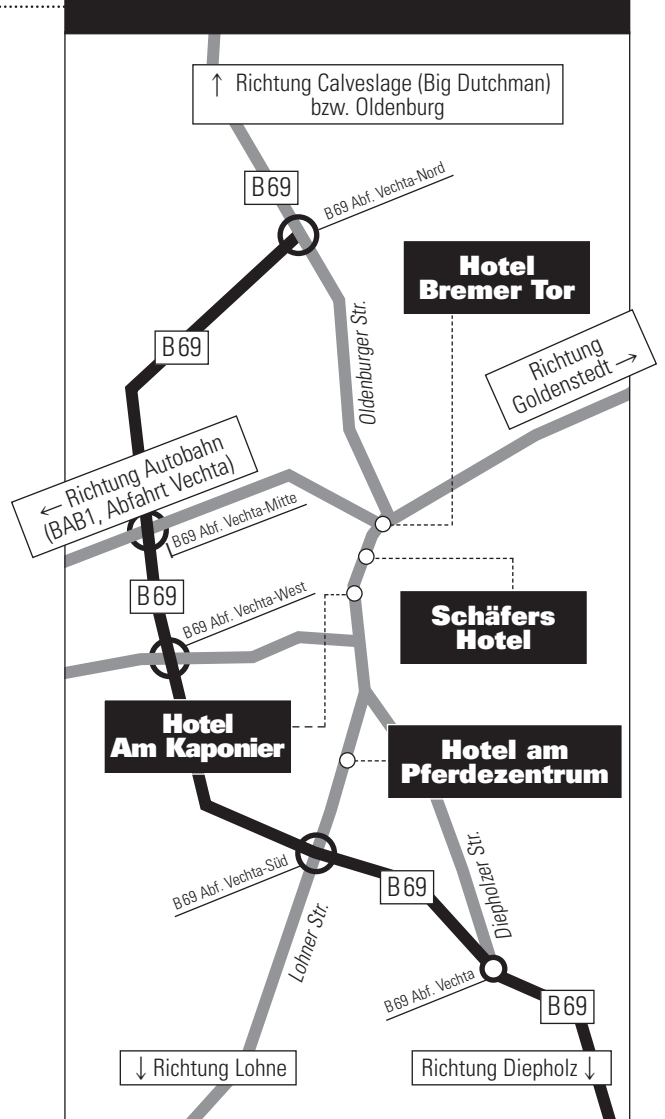

# So finden Sie Big Dutchman.

## Landkreis Vechta

# Und hier sind die Hotels.

## Vechtaer Innenstadt

**Sie kommen aus Richtung Süden (z. B. via Osnabrück)?** – dann verlassen Sie bitte die A 1 an der Ausfahrt Vechta (64) und fahren in Richtung Vechta. Nach ca. 5 km biegen Sie rechts ab auf die B69 (Richtung Vechta Nord / Ahlhorn / Oldenburg). Folgen Sie dem Straßenverlauf. Big Dutchman finden Sie nach rund 6 km auf der linken Seite der B69! **Sie kommen aus Richtung Norden (z. B. via Hamburg bzw. Bremen)?** – dann verlassen Sie bitte die A1, indem Sie an der Anschlussstelle Cloppenburg (63) zunächst halb rechts abbiegen, aber erst die zweite Ausfahrt Richtung Visbek (B69) nehmen und dann nach rechts auf die B69 fahren. Nach ca. 2 km erreichen Sie Schneiderkrug und biegen an der Ampelkreuzung rechts ab in Richtung Vechta / Diepholz. Nach 5 km – vorbei an Langförden – finden Sie Big Dutchman auf der rechten Seite der B69!