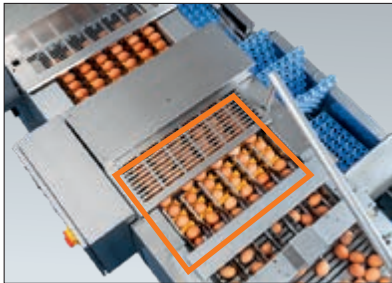

Big Dutchman®

BigPacker

Der professionelle Farmpacker
– effizient, schonend zum Ei, wartungsarm –

BigPacker – Eiersammlung professionell bis zum Schluss

Mit dem BigPacker geht Big Dutchman in Zusammenarbeit mit Moba, dem weltweit führenden Hersteller von Eiersortier- und Verpackungsmaschinen, nun auch den letzten Schritt in Sachen professionelle Eiersammlung. Dem Trend »alles aus einer Hand« folgend,

bieten wir unseren Kunden mit dem BigPacker einen qualitativ hochwertigen Farmpacker an, der sich durch ganz wesentliche Vorteile auszeichnet. Dazu gehören vor allem die hohe Nettoleistung und der äußerst schonende Umgang mit den Eiern. Der BigPacker ist in drei

Kontinuierlicher Eierstrom: die Eier gelangen auf breiten Rollen in den Farmpacker → kein Kontakt der Eier untereinander und dadurch sicherer Weitertransport

Das Dropset legt die Eier vorsichtig in die Höcker

Ausgeklügte Technik sorgt dafür, dass alle Eier einheitlich ausgerichtet sind, bevor sie ins Karussell gehen

Horizontales Karussellsystem für optimalen Eiertransport und eine zuverlässige Bedruckung

Vorstanzen für den Einsatz des Tintenstrahldruckers