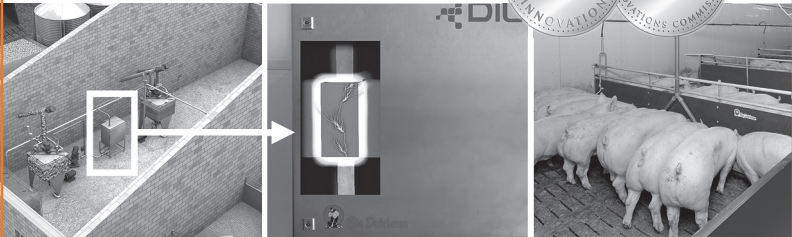

NEU UND NUR VON BIG!

Silomais frisst doch kein Schwein.

Aber hallo: Mit dem PEF-System machen wir die Ganzpflanze Mais nun endlich auch für Schweine verdaulich. Klingt spannend und ist es auch: Eine pulsierende Hochspannung macht aus unverdaulichem Grün ein gesundes rohfaserreiches Futter.

Wie das geht, erfahren Sie bei uns!

Big Dutchman.

PIG EQUIPMENT