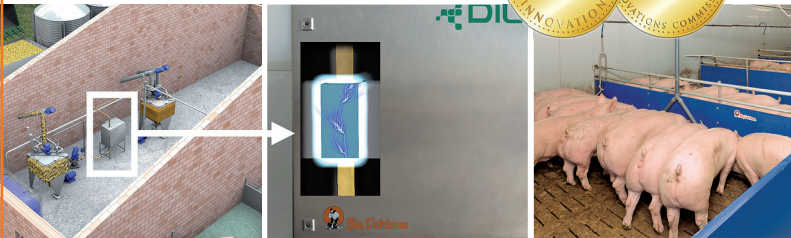

NEU UND NUR VON BIG!

Silomais frisst doch kein Schwein.

Aber hallo: Mit dem PEF-System machen wir die Ganzpflanze Mais nun endlich auch für Schweine verdaulich. Klingt spannend und ist es auch: Eine pulsierende Hochspannung macht aus unverdaulichem Grün ein gesundes rohfaserreiches Futter.

Wie das geht, erfahren Sie bei uns!

Big Dutchman
PIG EQUIPMENT