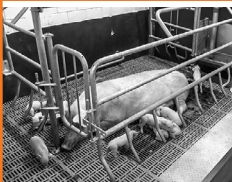

Big Dutchman Bewegungsbucht

360° Freiheit im Abferkelbereich

- | mit wenigen Handgriffen aufstellbarer Ferkelschutzkorb für viel Bewegungsfreiheit
- | Öffnen und Schließen, ohne den Sauenbereich betreten zu müssen
- | durchdachte Konstruktion, mindert das Risiko von Ferkelverlusten
- | sehr gute Übersichtlichkeit im Abteil durch hauptsächlich niedrige Buchtenumrandung