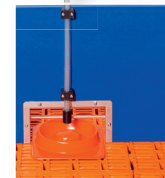

CulinaFlex