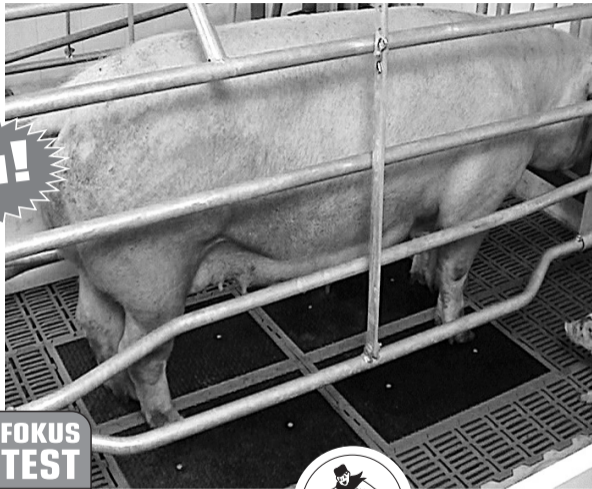

Der Kunststoffrost mit der integrierten Gummimatte

# SowComfort. Da steht die Sau wie eine Eins.

neu!

**SowComfort** ist der weltweit erste Kunststoffrost mit eingearbeiteter Gummimatte für hervorragende Standfestigkeit und Trittsicherheit von Sau und Ferkeln in der Abferkelbuch:

- ▶ tierfreundliches Material, rutschfest und strapazierfähig
- ▶ Gummi verhindert Hautabschürfungen und Gesäugeverletzungen
- ▶ bessere Milchleistung und höhere Absetzgewichte, da die Sau häufiger aufsteht und mehr Futter und Wasser aufnimmt
- ▶ deutlich weniger Erdrückungsverluste, da sich die Sau langsam und sicher hinlegen kann
- ▶ und der Clou: **echter Preisvorteil** gegenüber Gussrosten, kunststoffummantelten Böden und Metallböden